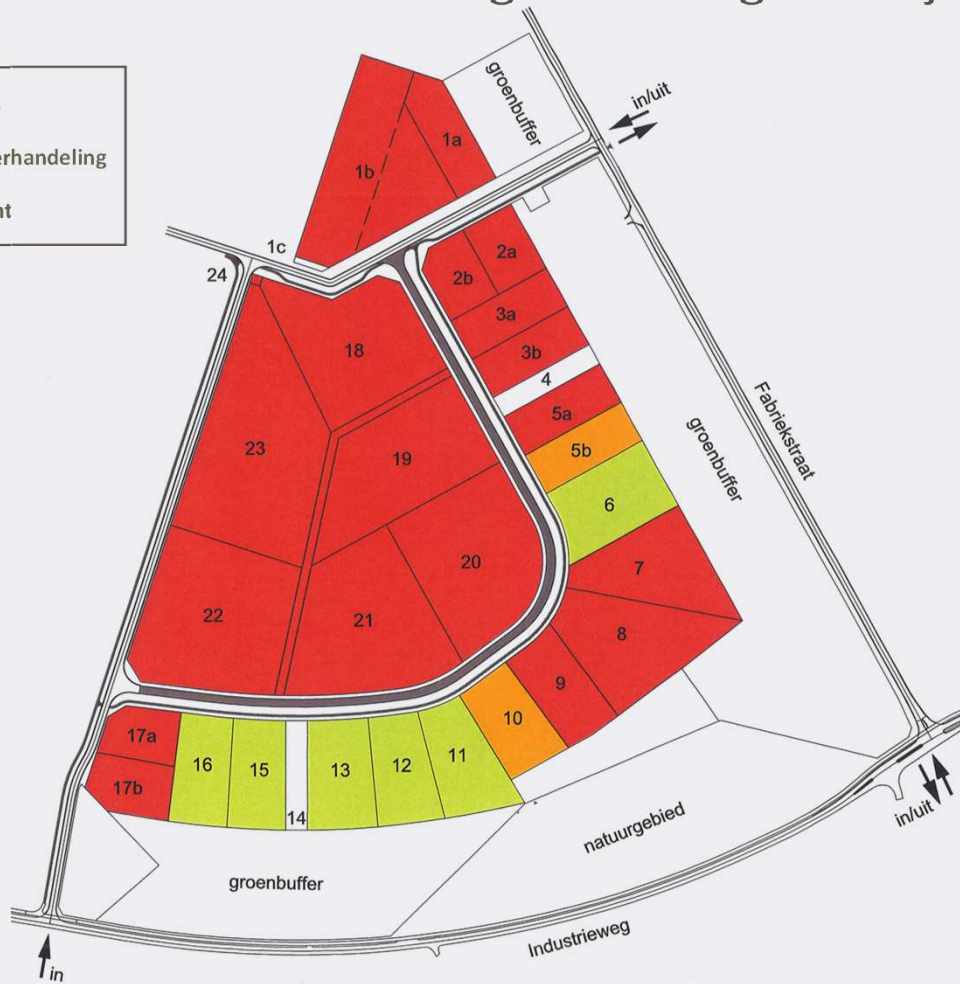

# Tessenderlo Schoonhees

## KMO-zone + Zone voor grootschalige bedrijven

Met steun van

	te koop
	in onderhandeling
	verkocht

KMO-zone	
lot	opp. m <sup>2</sup>
2a	3.362
2b	3.278
3a	4.000
3b	4.000
5a	4.000
5b	4.000
6	5.359
7	10.088
8	10.397
9	5.339
10	5.237
11	5.994
12	5.376
13	5.945
15	5.030
16	5.044
17a	3.166
17b	3.710